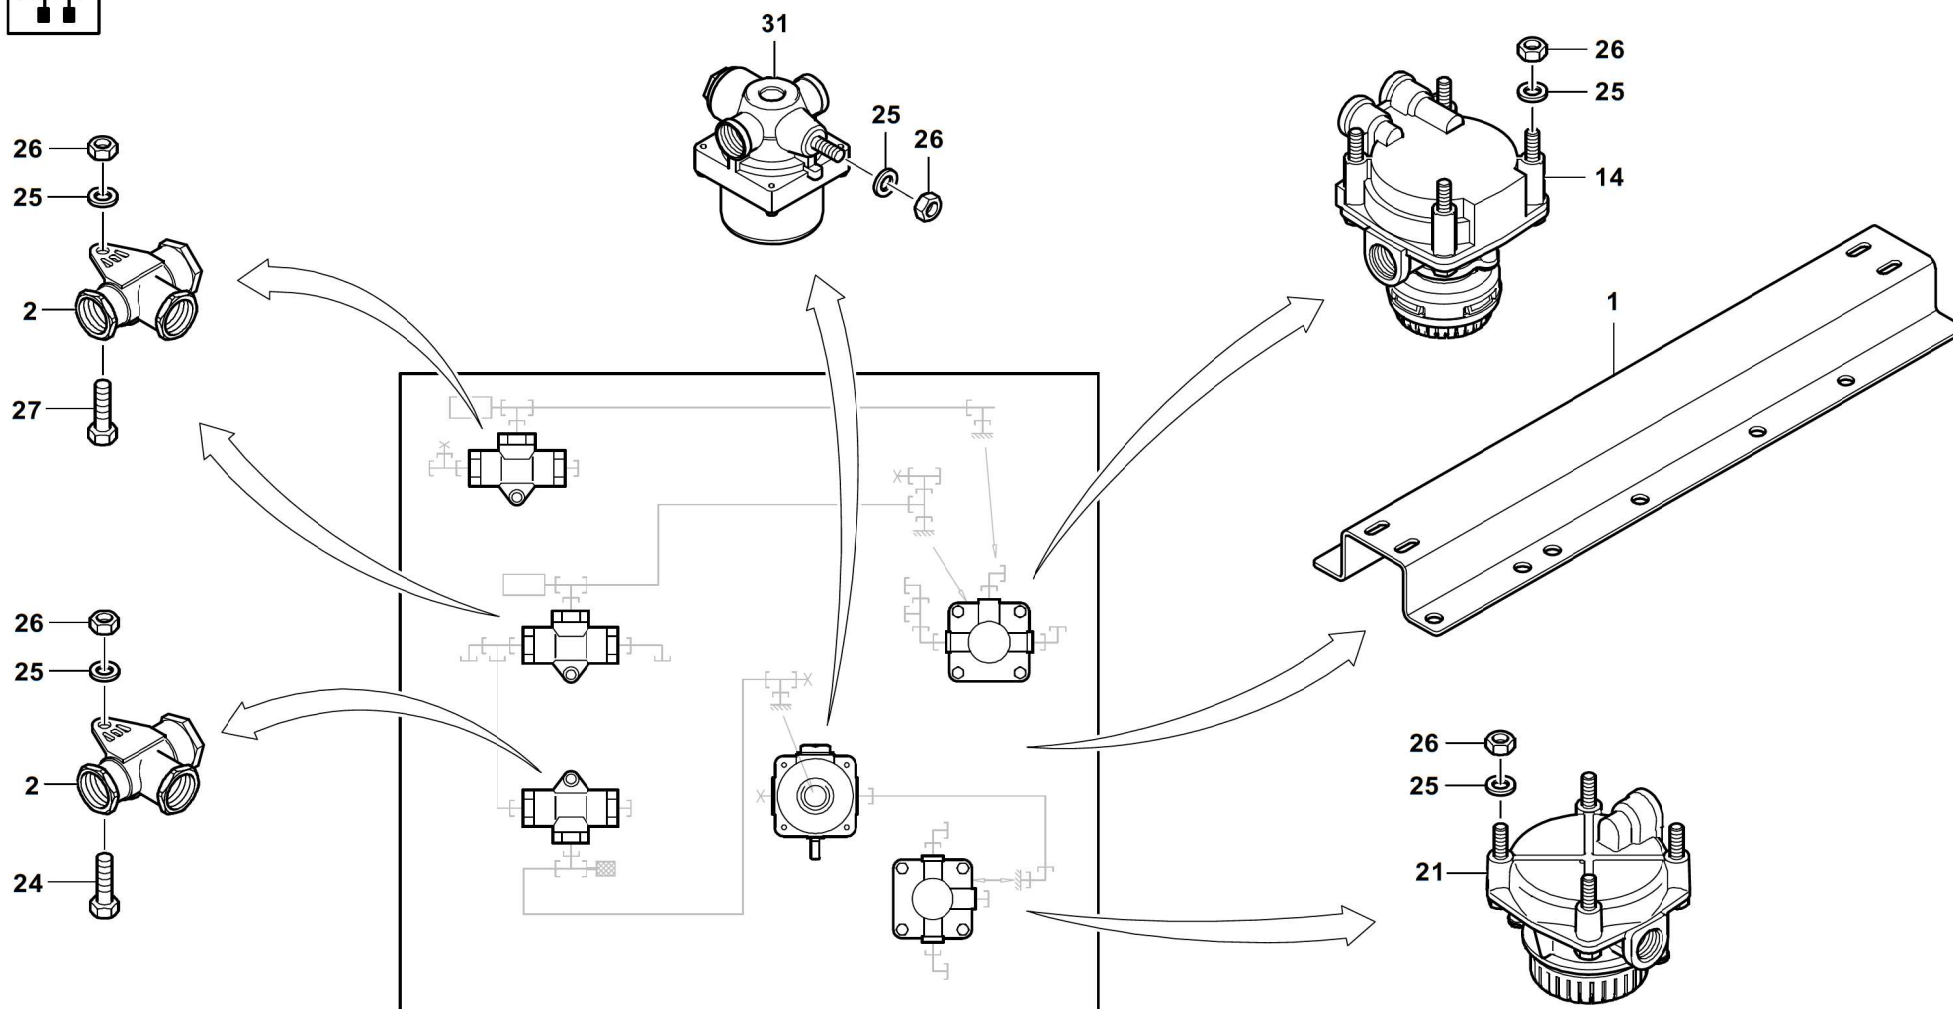

GROVE

VENTILTRAEGER 1 VORMONTAGE

VALVE CARRIER 1 PRE-ASSEMBLY

BILDTADEL
PICTORIAL DISPLAY

12.18

4251326-ETL C

1/2

**GMK 3060-2
CAB 2020**

4251326-C-BL01-1218-0000

GROVE

VENTILTRAEGER 1 VORMONTAGE

VALVE CARRIER 1 PRE-ASSEMBLY

BILDTADEL
PICTORIAL DISPLAY

GMK 3060-2

CAB 2020

12.18

4251326-ETL C

2/2